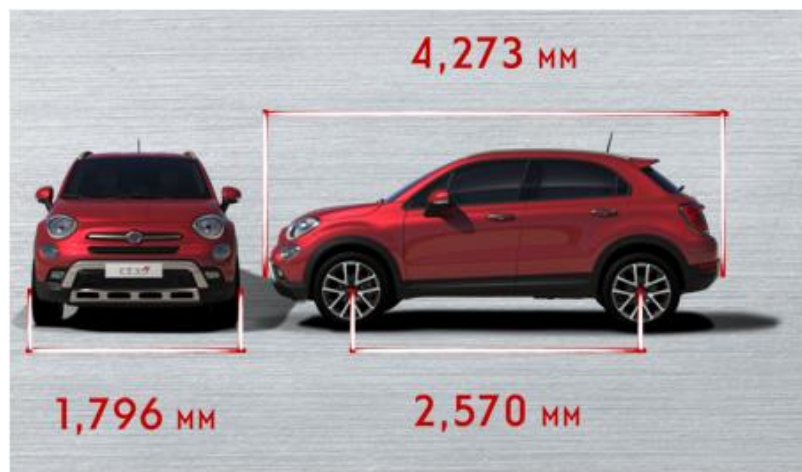

S - стандартне обладнання, (--) - неможливо, O/грн - опція.

Гарантія на автомобіль - 3 роки або 100 000 км пробігу (що настає швидше), на кузов від наскрізної корозії - 8 років (кузов з 2-х сторін оцинкований), на лакофарбове покриття кузова - 3 роки. Міжсервісний пробіг - 15000 км або 1 раз на рік.

* - Цінова пропозиція діє за наявності даних автомобілів на складі імпортера.

Ці дані отримані в ідеальних умовах: без урахування манери водіння, дорожніх, погодних та інших умов, які впливають на витрату пального. Реальна витрата пального може відрізнитися від зазначеної і визначається лише експериментально.

Представлена вище інформація носить виключно інформаційний характер, і ні за яких обставин не може бути витлумачена інакше.

Даний прайс-лист не являється документом, який підтверджує комплектацію автомобіля.

Виробник або продавець залишає за собою право зміни комплектації та цін на автомобілі без попереднього повідомлення.

Забарвлення кузова пастельною фарбою